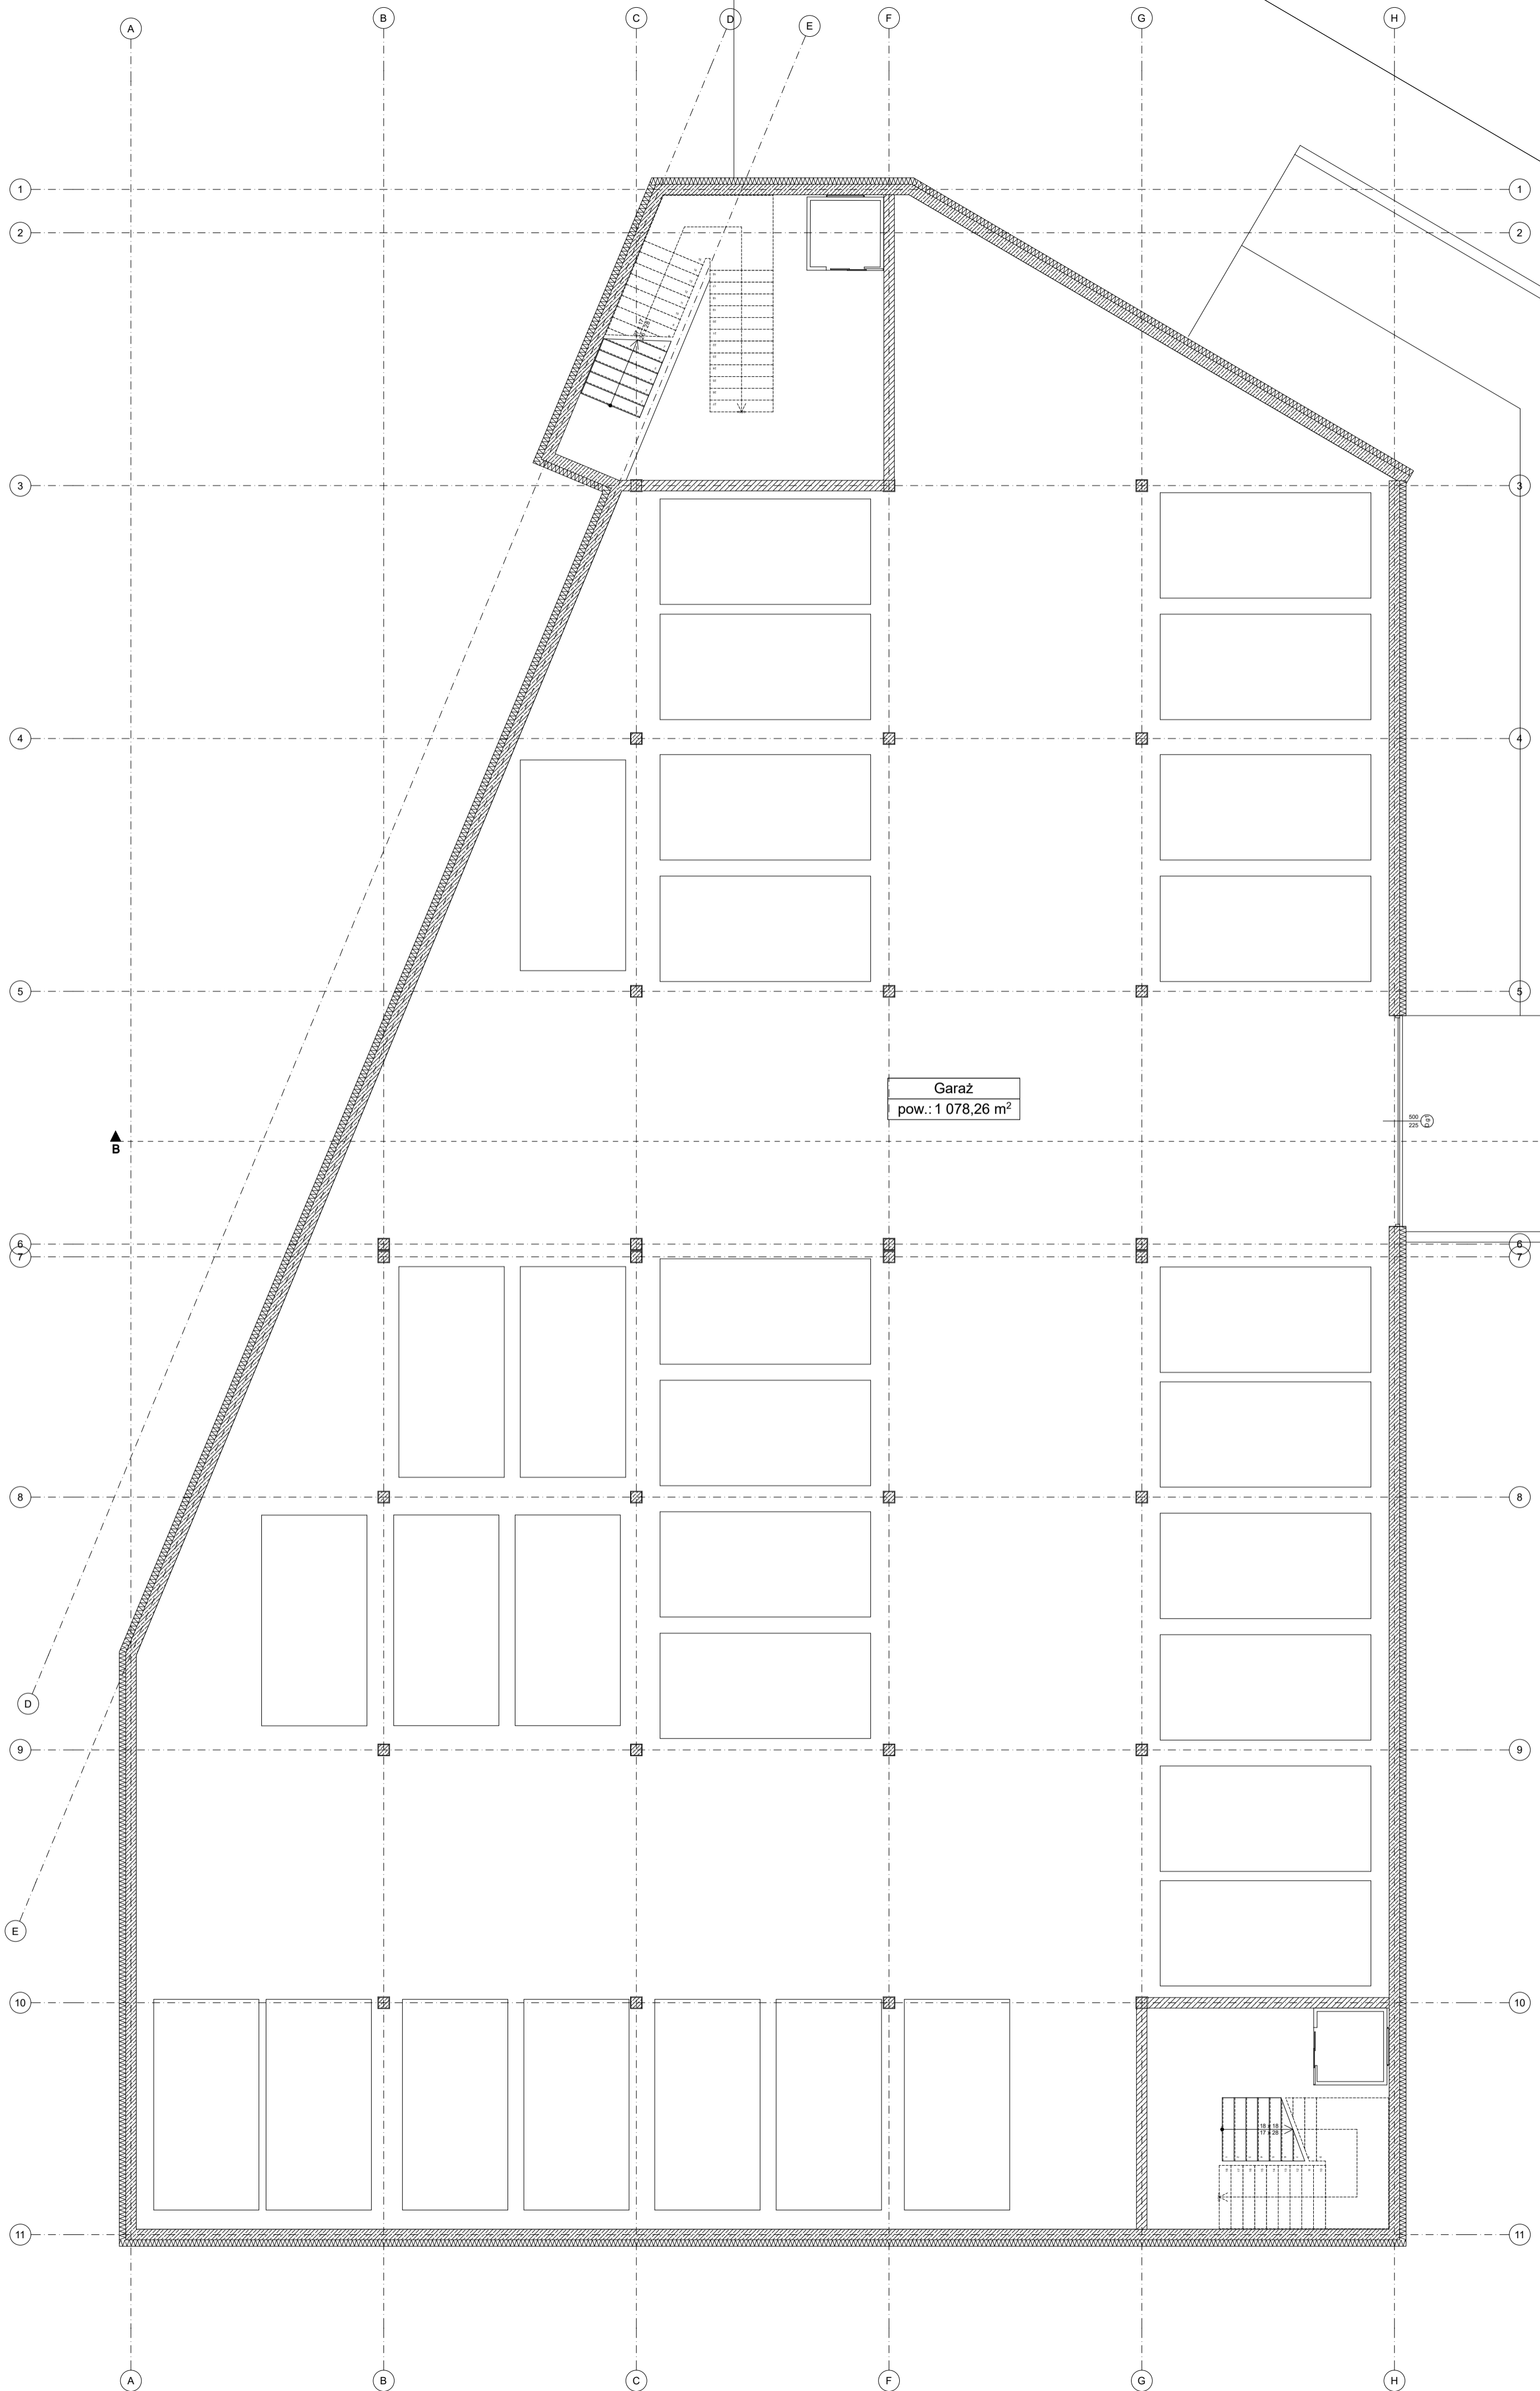

granica działki

granica działki

Garaż  
pow.: 1 078,26 m²

GARAŻ PODZIEMNY