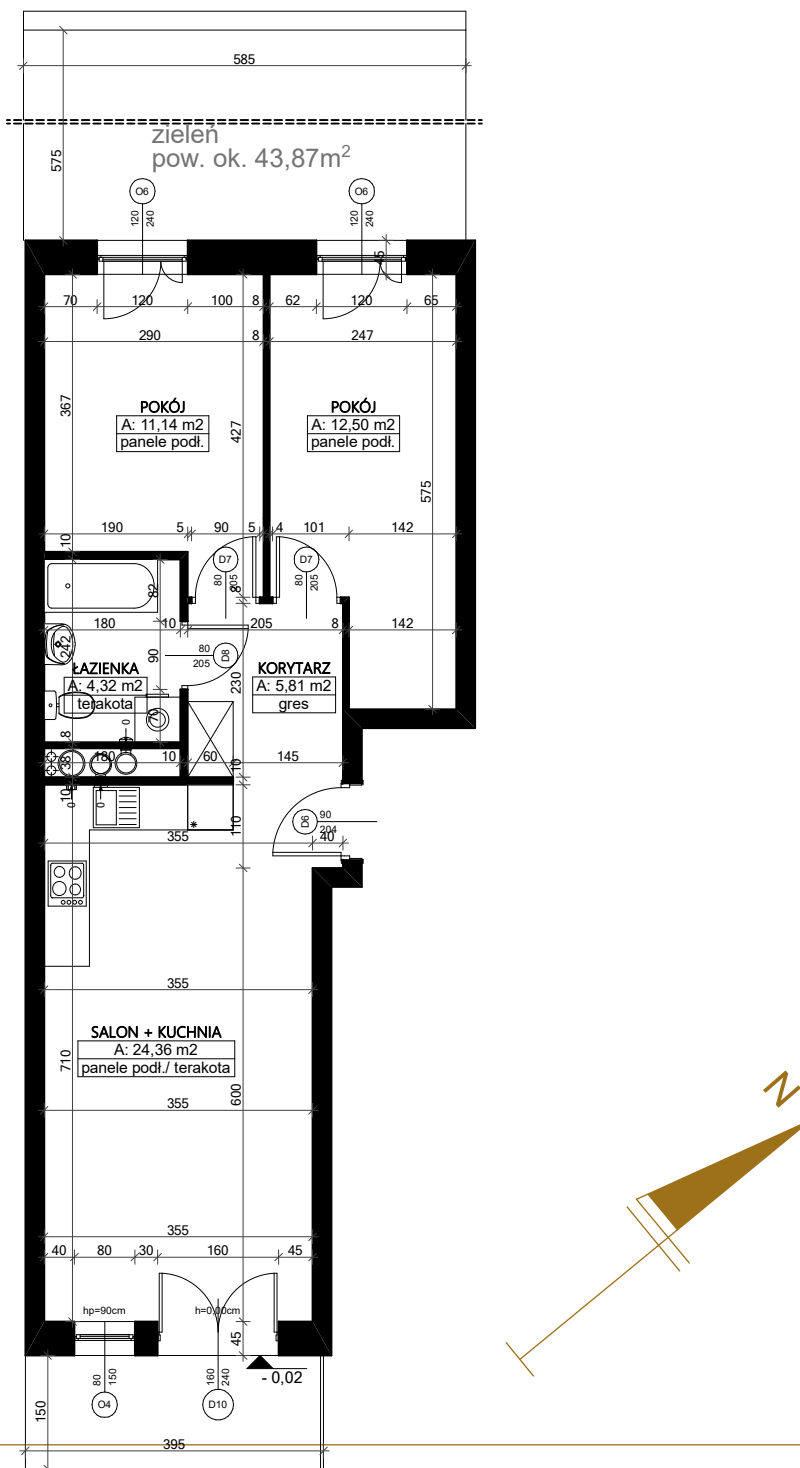

UWAGA:
 - Wymiary pomieszczeń, lokalizację przyborów sanitarnych, rozmieszczenie punktów instalacyjnych itp. podano zgodnie z projektem budowlanym i mogą wystąpić niewielkie różnice wymiarów i użytkowania elementów powstałe w trakcie realizacji prac budowlanych. Podane wymiary są wymiarami w świetle ścian w stanie surowym.
 - Przedstawiona na rzucie aranżacja ma charakter przykładowy, umiarkowanie nie stanowi wyposażenia nabywanego lokalu.

Liczba pokoi:

3

Kondygnacja:

parter

Adres inwestycji: **Zambrów ul. kpt. Wł. Raginisa**